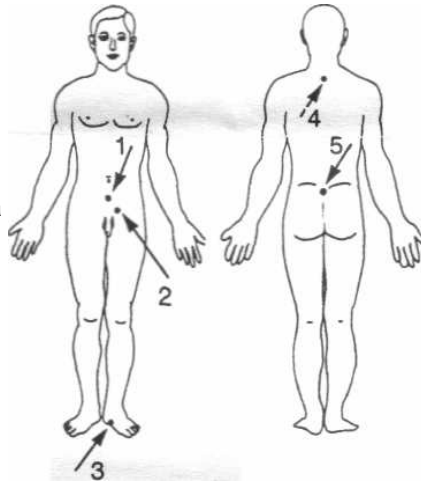

Informations et notice d'instructions

Cette puce bi-énergétique et magnétique est programmée sans chimie. Elle est toujours programmée sur « puissance ». **La puce Bio-Puissance** sans chimie est simplement collée invisiblement et facilement sur le corps et agit immédiatement.

Application de la puce bio-énergétique:

Coller la puce sur les 5 points indiqués sur le dessin à droite.

Il ne vous faut pas traiter tous les points à la fois. Veuillez tester vous-mêmes quels points vous apportent le plus grand succès. Le bon positionnement n'est pas très important, comme la puce de bio-puissance agit avec sa force sur un grand rayon. La puce reste collée pendant 3-4 jours, avant d'être remplacée. Mais il faut remplacer la puce, aussitôt qu'elle ne colle plus.